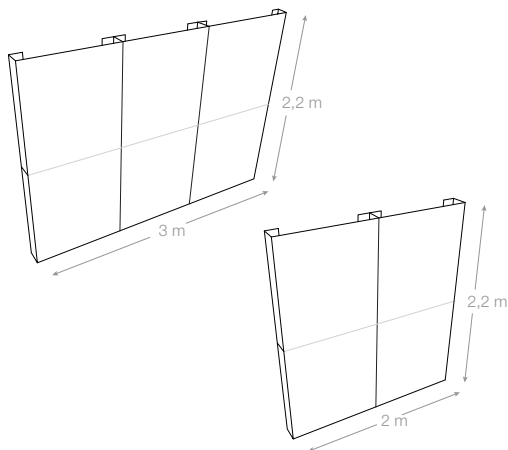

PHOTOCALLinBOX

by reprocentro

Es la solución perfecta para crear tu propio espacio,
de forma sencilla y económica.

¡¡¡ Dale un toque original y divertido a tu evento!!!

inBOX

- Caja personalizada
- Medidas funcionales 1120x1020x82 mm (para llevar en el coche y de fácil manejo)
- Resistente para su envío.
- Lugar perfecto para guardar el sistema una vez acabado el evento.

SISTEMA

- Sistema modular de paneles de cartón.
- Compuesto por 2 ó 3 elementos, dependiendo de la medida elegida.
- Fácil colocación y pocos minutos de montaje.
- Impreso digitalmente en alta calidad.
- Ligero, ecológico y reciclable.